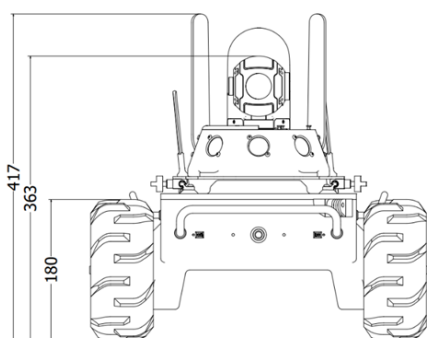

FURIA R23

INDOOR - OUTDOOR

DIMENSIONS

429 x 544 x 417 mm

CHARGE UTILE

Jusqu'à 10 kg

AUTONOMIE MAX

90 mn

Domaines d'activité : Secteur industriel, missions de sauvetage, surveillance et sécurité, recherches scientifiques ...

DIMENSIONS

| | | |
|----------------------------|--|--|
| ROBOT FURIA R23 | Composition | Composites, aluminium, fibre de carbone, acier inoxydable- A4 |
| | Moteurs | 4x Tmotor AK60-6 V1.1 KV80 |
| | Alimentation | 1x batterie 6S 22.2V nominal |
| | Batteries | Li-Ion Arès 6S 16000mAh |
| | Contrôleur | Pixhawk cube orange avec ADS-B |
| | Version software | Arducopter 4.4.1 ou supérieur |
| | Caméra FPS | Caméra frontale 1080p 30fps |
| | Manutention | 4x Poignées coudées en aluminium Trappe d'accès à la batterie Rails de fixation pour la charge utile |
| | Connecteurs | x1 SM150SPB alimentation et signaux POD360 x1 SM150SPB 6S 22.2V alimentation BLK ARK |
| | Vitesse d'avancement | Vitesse réduite : 1,15 m/s Vitesse maximale : 2,3 m/s |
| | Vitesse de rotation | Vitesse réduite : 180 deg/s Vitesse maximale : 360 deg/s |
| | Autonomie max | 90 minutes |
| | Capacité d'emport | 10Kg |
| | Température d'utilisation | -10°C /+40°C |
| | Masse à vide | 10,5 Kg |
| Radiocommande | FCC 20km CE / SRRC 12km délai de transmission image : ≤ 110ms Qualité du retour vidéo : 720p@30fps 1080p@30 / 60fps transmission, signal, bande passante 20MHz / 10MHz 2.4GHz ISM Sensibilité récepteur : -99dBm@20MHz BW | |
| OPTION POD 360 | Eclairage | 7x LED COB 12V 2000lm 6000 - 6500K |
| | Connecteurs | 1x ISM150SPB alimentation et signaux |
| | Camera | SIYI ZR10 2K 10x Optical Zoom |
| | Masse | 1,15 Kg |