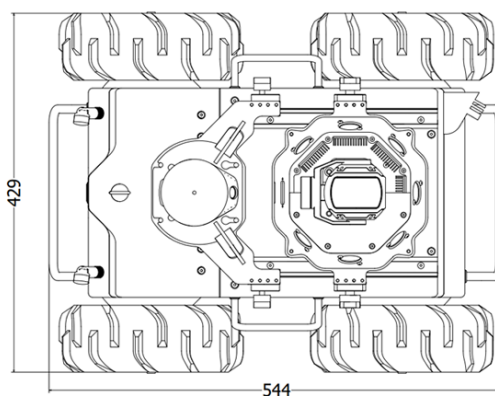

FURIA R23

INDOOR - OUTDOOR

DIMENSIONS

429 x 544 x 417 mm

CHARGE UTILE

Jusqu'à 10 kg

AUTONOMIE MAX

90 mn

Domaines d'activité : Secteur industriel, missions de sauvetage, surveillance et sécurité, recherches scientifiques ...

DIMENSIONS

| | | |
|----------------------------|--|--|
| ROBOT FURIA R23 | Composition | Composites, aluminium, fibre de carbone, acier inoxydable- A4 |
| | Moteurs | 4x Tmotor AK60-6 V1.1 KV80 |
| | Alimentation | 1x batterie 6S 22.2V nominal |
| | Batteries | Li-Ion Arès 6S 16000mAh |
| | Contrôleur | Pixhawk cube orange avec ADS-B |
| | Version software | Arducopter 4.4.1 ou supérieur |
| | Caméra FPS | Caméra frontale 1080p 30fps |
| | Manutention | 4x Poignées coudées en aluminium Trappe d'accès à la batterie Rails de fixation pour la charge utile |
| | Connecteurs | x1 SM150SPB alimentation et signaux POD360 x1 SM150SPB 6S 22.2V alimentation BLK ARK |
| | Vitesse d'avancement | Vitesse réduite : 1,15 m/s Vitesse maximale : 2,3 m/s |
| | Vitesse de rotation | Vitesse réduite : 180 deg/s Vitesse maximale : 360 deg/s |
| | Autonomie max | 90 minutes |
| | Capacité d'emport | 10Kg |
| | Température d'utilisation | -10°C /+40°C |
| | Masse à vide | 10,5 Kg |
| Radiocommande | FCC 20km CE / SRRC 12km délai de transmission image : ≤ 110ms Qualité du retour vidéo : 720p@30fps 1080p@30 / 60fps transmission, signal, bande passante 20MHz / 10MHz 2.4GHz ISM Sensibilité récepteur : -99dBm@20MHz BW | |
| OPTION POD 360 | Eclairage | 7x LED COB 12V 2000lm 6000 - 6500K |
| | Connecteurs | 1x ISM150SPB alimentation et signaux |
| | Camera | SIYI ZR10 2K 10x Optical Zoom |
| | Masse | 1,15 Kg |